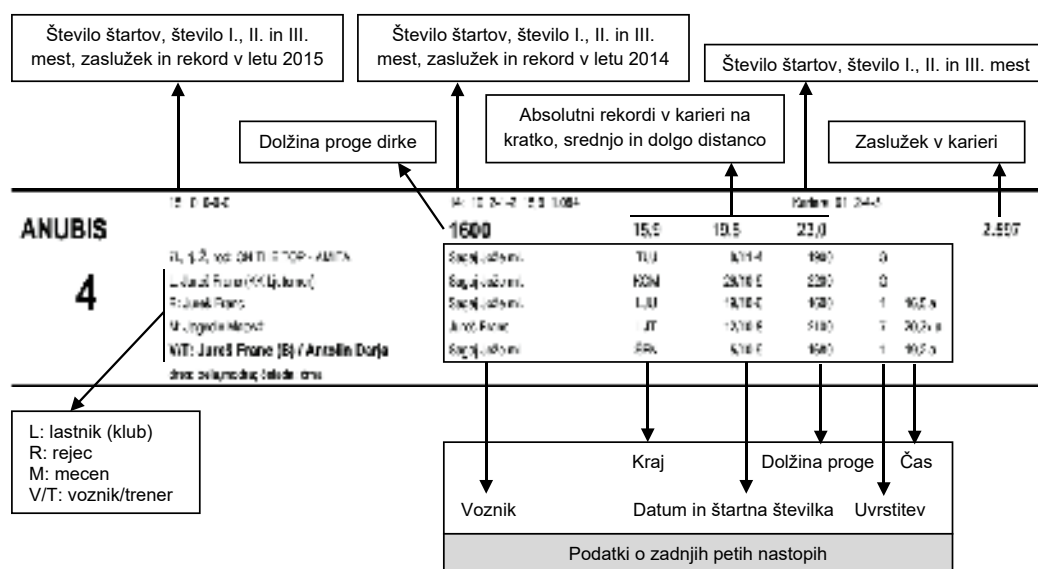

Ura	Urnik prireditve	
14:40	Štart poskusnega teka Avtoštart na progi 1600 m	
14:53	Defile 1. dirke	
15:00	Štart 1. dirke Avtoštart za 3 do 14-letne EU kasače z zaslužkom do 1.000 € na progi 1900 m Pokrovitelj: PRIGO d.o.o.	RJAVA
15:23	Defile 2. dirke	
15:30	Štart 2. dirke Avtoštart za 3 do 14-letne SLO kasače z zaslužkom do 3.000 € na distanci 2170 m Pokrovitelj: DOLINŠEK TRANSPORT d.o.o., KOMUNALNE GRADNJE d.o.o	ORANŽNA
15:53	Defile 3. dirke	
16:00	Štart 3. dirke Avtoštart za 3 do 14-letne EU kasače z zaslužkom od 3.000 € do 8.000 € na progi 2170 m Pokrovitelj: SERVOCOM d.o.o., GREEN STUDIO d.o.o., LL GROSIST	SVETLO ZELENA
16:23	Defile 4. dirke	
16:30	Štart 4. dirke: SPOMINSKA DIRKA FRANCA PIRCA Avtoštart za 3 do 14-letne INT kasače, odprta dirka na progi 2170 m Pokrovitelj: KMETIJA PIRC - Rudnik, KMETIJA PIRC - Postojna, TRANSPORT PIRC d.o.o.	VIJOLIČNA
16:48	Defile 5. dirke	
16:55	Štart 5. dirke: POKAL OBČINE IG Avtoštart za 3 do 14-letne EU kasače z zaslužkom od 8.000 € dalje na distanci 2170 m Pokrovitelj: OBČINA IG	MODRA
17:20	Štart 6. dirke: Promocijska dirka ponijev za voznike stare do 10 let na distanci 1000 m Pokrovitelj: ČEBELICA BAR	TEMNO ZELENA
17:45	Štart 7. dirke: Promocijska dirka ponijev za voznike stare nad 10 let na distanci 1000 m Pokrovitelj: VOX ELECTRONICS	RJAVA
18:10	Štart 8. dirke: Avtoštart dvovpreg na distanci 1200 m Pokrovitelj: PRIGO d.o.o., VRTNARSTVO ČOŽ, GENERALI	ORANŽNA
18:35	Štart 9. dirke: Avtoštart enovpreg na distanci 1200 m Pokrovitelj: AVTOSERVIS ŽGAJNAR, VRTNARSTVO ČOŽ, GENERALI	ORANŽNA