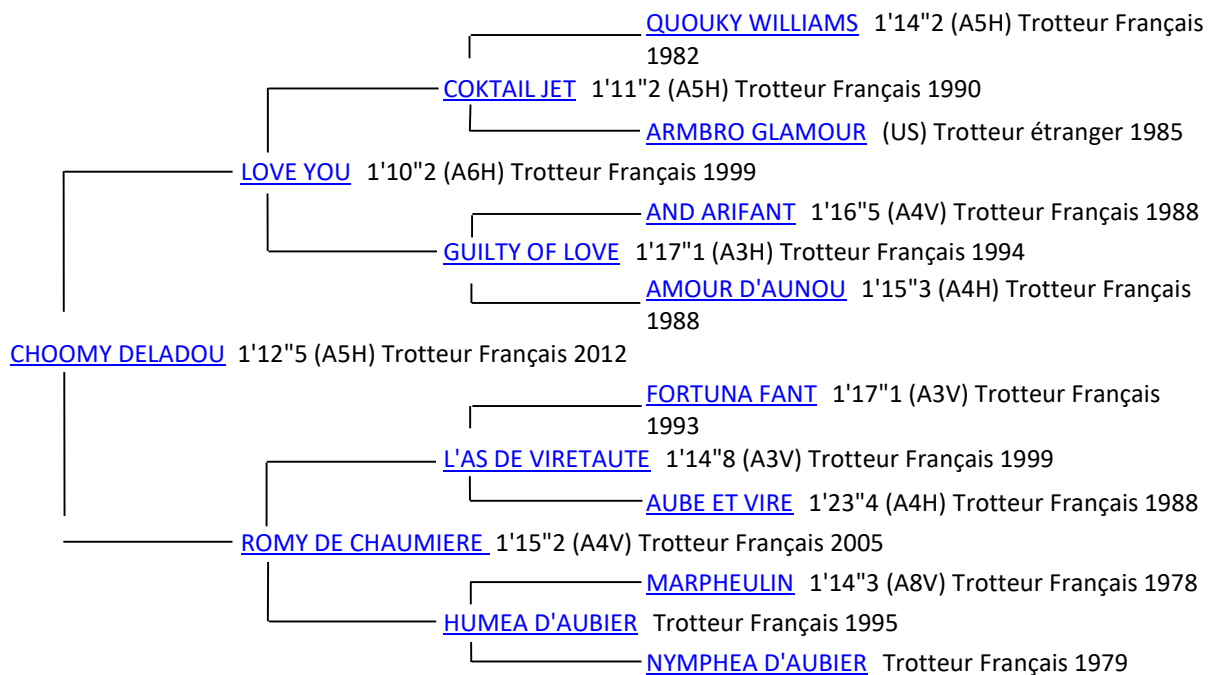

CHOOMY DELADOU

1'12"5 attelé à 5 ans sur piste homologuée
Mâle AL. 8 ans
Gains : 171.870 €

| | | | | | |
|------|----------|-------------------|-------------------|---|-----------------------------|
| 12'5 | LOVE YOU | ROMY DE CHAUMIERE | L'AS DE VIRETAUTE | / | Between 8000 and 10000 € HT |
|------|----------|-------------------|-------------------|---|-----------------------------|

Par **LOVE YOU**

1'10"2 attelé à 6 ans sur piste homologuée

Père notamment de :

| | | |
|-----------------------------|---------------------------|----------------------------|
| AIMA DE VILLENEUVE - 1'13"4 | AIRPORT - 1'13"0 | AKIDO - 1'11"9 |
| ALADIN - 1'11"8 | AMSTRONG JET - 1'11"8 | ANNA MARIA - 1'13"6 |
| APHRODITE CHILD - 1'12"8 | APPRENTI SORCIER - 1'11"0 | ASK FOR YOU - 1'12"8 |
| AVIVA AIMEF - 1'13"2 | AYA DE VANDEL - 1'13"6 | BAGHEERA PRIDE - 1'13"7 |
| BAHAMA ISLAND - 1'13"5 | BAKLOV DE VANDEL - 1'13"7 | BAKYRA - 1'13"7 |
| BE MY GIRL - 1'13"8 | BEA DARLING - 1'13"0 | BELINA JOSSELYN - 1'10"2 |
| BLASON - 1'13"8 | BLUE LABEL - 1'12"2 | BOLERO LOVE - 1'10"3 |
| BON COPAIN - 1'11"7 | BON JENILOU - 1'12"9 | BONNE COPINE - 1'13"0 |
| BOOSTER WINNER - 1'10"2 | BORLE DE MUZE - 1'13"8 | BOUTE EN TRAIN - 1'13"6 |
| BUSINESS CLASS - 1'12"1 | CADET JOYEUX - 1'12"6 | CAP MATYSS - 1'12"1 |
| CEDEA JOSSELYN - 1'11"9 | CESARIO BELLO - 1'11"6 | CHOOMY DELADOU - 1'12"5 |
| CLIF DU POMMEREUX - 1'11"0 | CLYDE BARROW - 1'12"4 | COCKTAIL D'HERMES - 1'13"9 |