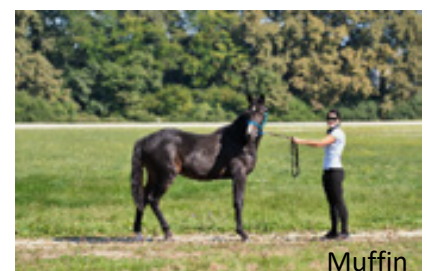

Muffin

FOTO: Staš Rudolf