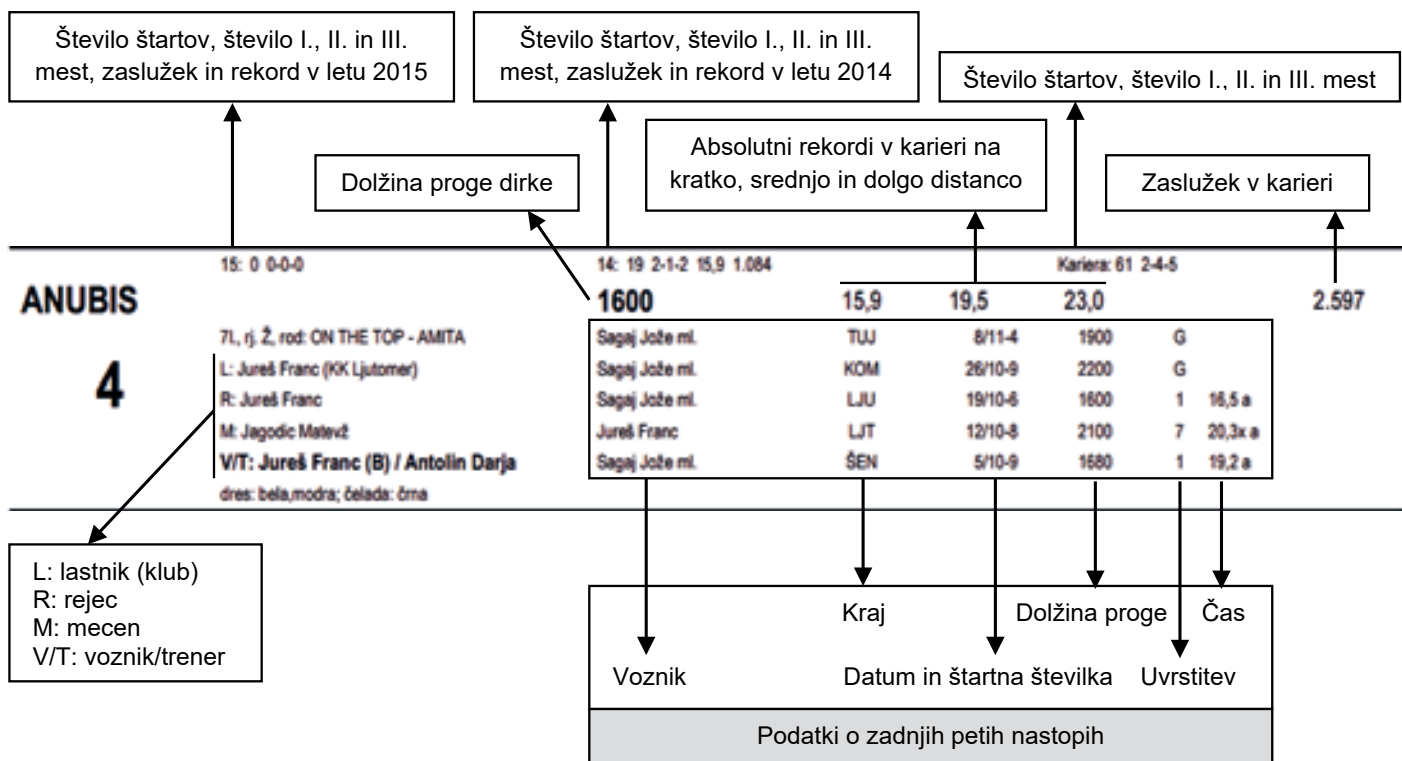

Koledar dirk 2021		
DATUM	ORGANIZATOR	
8.8.2021	KK Stožice	
22.8.2021	KK Ljutomer	Kvalifikacije za DP3
29.8.2021	KK Šentjernej	
5.9.2021	KK Stožice	Derby, Ljubljanska milja, VN Ljutomerski kasač
12.9.2021	KK Komenda	
19.9.2021	KK Ljutomer	Kvalifikacije DP2, DP3
3.10.2021	KK Šentjernej	
10.10.2021	KK Ljutomer	DP2, Spominska dirka Ludvika Slaviča st., Dirka maturantov GFML
17.10.2021	KK Stožice	Jesenski kriterij
7.11.2021	KK Komenda