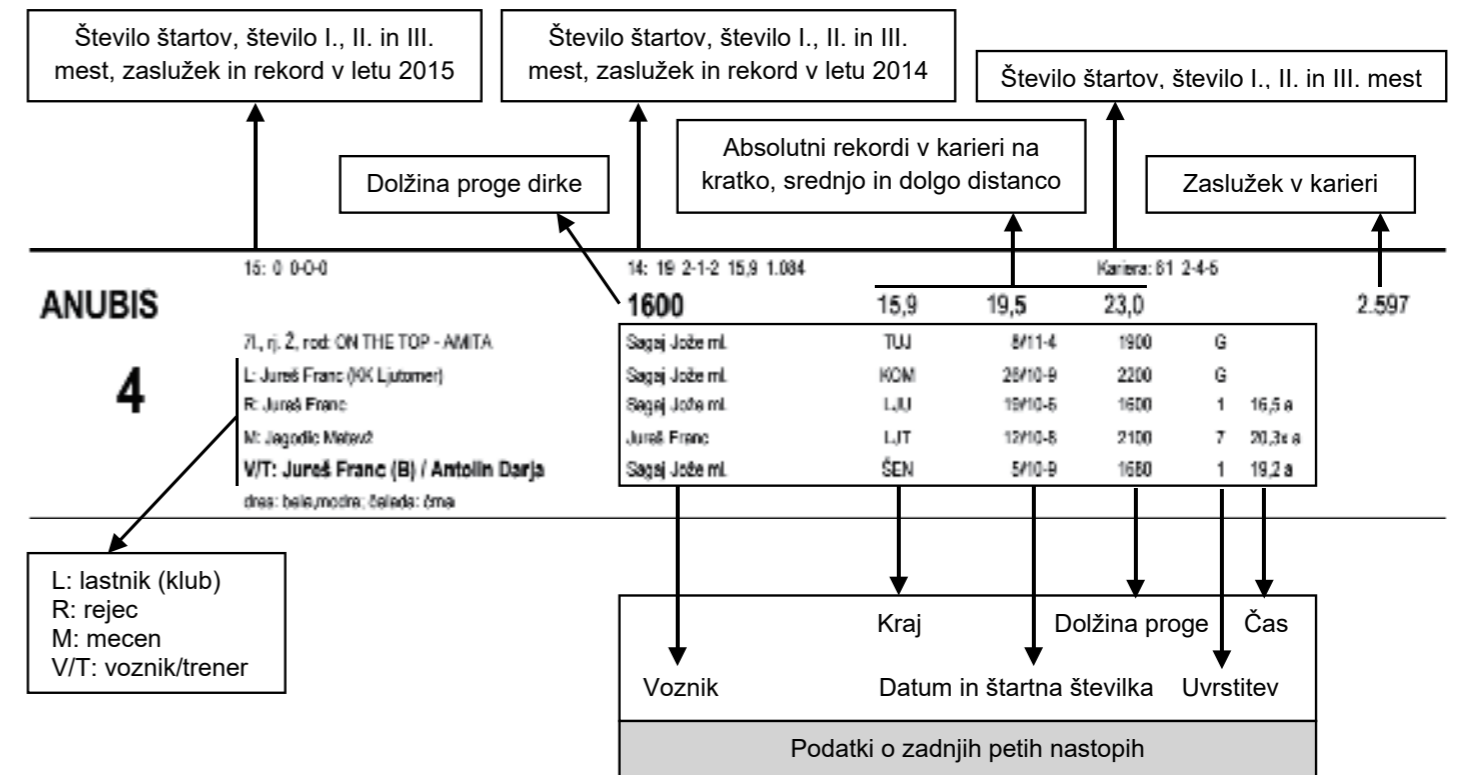

1
bela

POKROVITELJ: CORNUS d.o.o.

14:10

Avtoštart za 2-letne SLO kasače

1000 EUR (lastniki: 405, 207, 135, 90, 63; rejci: 45, 23, 15, 10, 7)

20: 0 0-0-0 0	19: 0 0-0-0			Kariera: 0 0-0-0	
ANABELLA	1600	0,0	0,0	0,0	0
2l., K, rod: ONORE DEI SOGNI - ATOKRIS DU GOUTIER L: Danijel Plohl s.p. (KK Ljutomer) R: Novak Milian M:	Slavič Marko	LJT	18/7-2	1600	Q 22,1 a
V/T: Slavič Marko (T) / Slavič Marko dres: modra,rdeča; čelada: bela					
20: 0 0-0-0 0	19: 0 0-0-0			Kariera: 0 0-0-0	
ANTO	1600	0,0	0,0	0,0	0
2l., rj, Ž, rod: EL NINO - ALPINA M - IL GYÖRGIYKE L: Jureš Franc (KK Ljutomer) R: Jureš Franc M:	Jureš Franc	LJT	22/8-1	1600	Q 26,2 a
V/T: Jureš Franc (B) / Jureš Franc dres: bela,modra; čelada: črna					
20: 0 0-0-0 0	19: 0 0-0-0			Kariera: 0 0-0-0	
OREA	1600	0,0	0,0	0,0	0
2l., črn.rj, K, rod: ONORE DEI SOGNI - OKTA VITA L: Nushol Mojca (KK Ljutomer) R: Ivanuša Ivan M:	Nushol Mojca	LJT	29/8-1	1600	Q 26,9 a
V/T: Nushol Mojca (B) / Nushol Mojca dres: rdeča; čelada: bela					
20: 0 0-0-0 0	19: 0 0-0-0			Kariera: 0 0-0-0	
TERA	1600	0,0	0,0	0,0	0
2l., rj, K, rod: IMPETO GRIF - TIFF STARS L: Senekovič Ivan (KK Ljutomer) R: Senekovič Ivan M:	Sodec Darko	LJT	10/8-1	1600	Q 27,7 a
V/T: Sodec Darko (B) / Sodec Darko dres: zelena,črna; čelada: bela,zelena,črna					
20: 0 0-0-0 0	19: 0 0-0-0			Kariera: 0 0-0-0	
ADONELA	1600	0,0	0,0	0,0	0
2l., rj, K, rod: EL NINO - ABARTA - IL GYÖRGIYKE L: Kasaško društvo ANTOLIN - JUREŠ (KK Ljutomer) R: Antolin Darja M:	Antolin Darja	LJT	9/8-1	1600	Q 29,4 a
V/T: Antolin Darja (P) / Antolin Darja dres: modra,bela; čelada: bela					
20: 0 0-0-0 0	19: 0 0-0-0			Kariera: 0 0-0-0	
ILKA V	1600	0,0	0,0	0,0	0
2l., K, rod: EL NINO - IRIS CROWN L: Vajs Damjan (KK Ljutomer) R: Vajs Damjan M:	Vajs Damjan	LJT	25/7-1	1600	Q 29,4 a
V/T: Sagaj Jože ml. (T) / Vajs Damjan dres: zelena,črna,siva; čelada: zlata					
20: 0 0-0-0	19: 0 0-0-0			Kariera: 0 0-0-0	
ABEL DREAM	1600	0,0	0,0	0,0	0
2l., rj, Ž, rod: GRUCCIONE JET - ANUK - IL ROSEMARY L: Slavič Janko (KK Ljutomer) R: Slavič Janko M:	Slavič Primož	LJT	6/9-1	1600	Q 31,4 a
V/T: Hanžekovič Rene (T) / Slavič Primož dres: rdeča,zlata; čelada: rdeča,zlata					
20: 1 0-0-1 20,4 816	19: 0 0-0-0			Kariera: 1 0-0-1	
INDI KP	1600	20,4	0,0	0,0	816
2l., rj, A, rod: ALLISON HOLLOW - INDIANA KP L: Gostišče Pr' Kovač, Andrej Marinšek s.p. (KK Komenda) R: Prejác Slavko M:	Totaro Roberto	TUJ	21/7-3	1660	3 20,4 a
V/T: Marinšek Andrej (P) / Marinšek Andrej dres: modra,rumena; čelada: bela	Totaro Roberto	TUJ	12/7-1	1600	Q 20,9 a