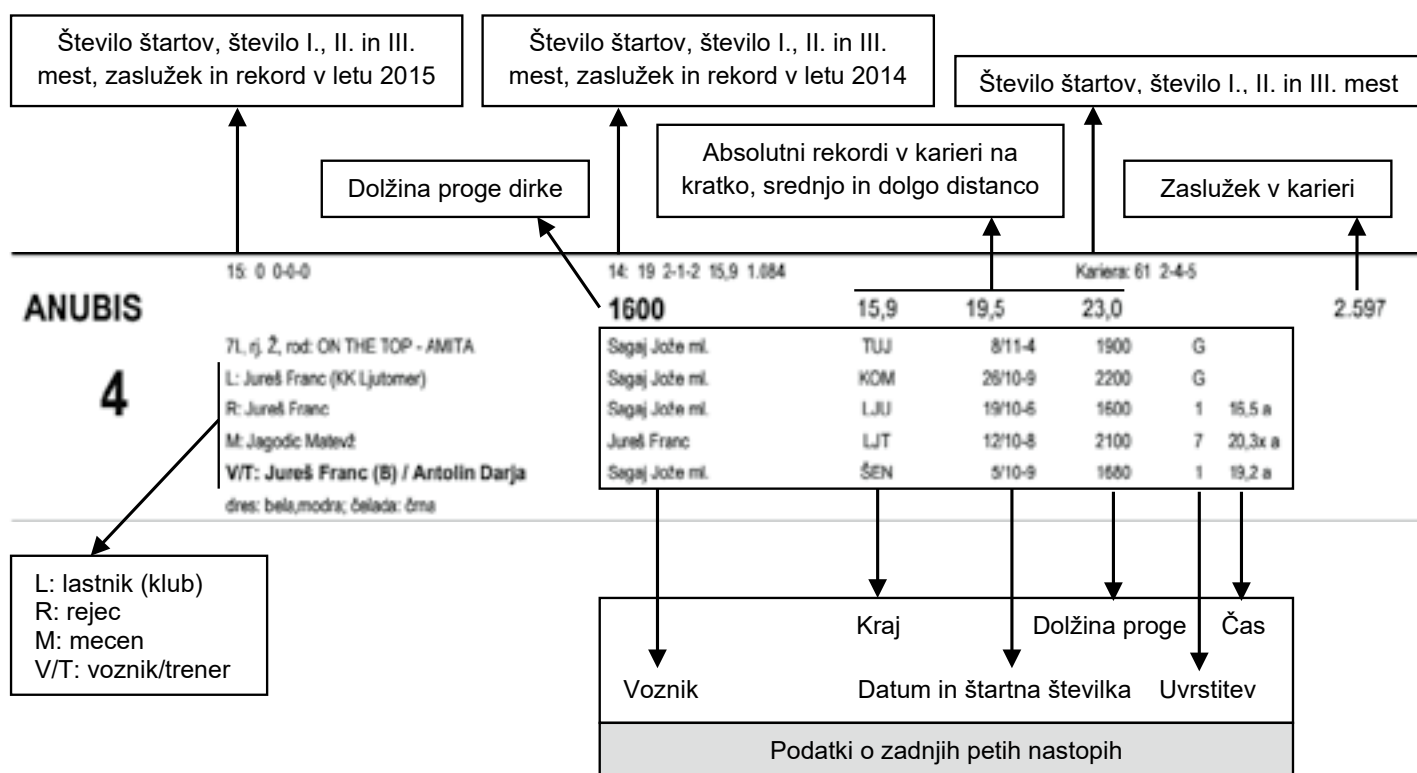

FIGI	19: 3 0-0-0 22,5 63	18: 0 0-0-0				Kariera: 3 0-0-0			
1	3l., tem.rj. Ž, rod: EQUINOX BI – FIORELA – IL FULMA L: Seršen Saša (KK Ljutomer) R: Seršen Saša M: V/T: Seršen Saša (B) / Seršen Milan dres: črna,rdeča; čelada: bela	2100 Seršen Saša Seršen Saša Seršen Saša Seršen Saša	0,0 LJT LJT LJT LJT	22,5 15/9-2 25/8-2 4/8-1 27/7-1	0,0 1600 2100 2100 1600	G DIST 5 Q	25,7 a 22,5 a 22,8 a		63
LUCIFER B	19: 5 0-0-0 18,7 184	18: 1 0-0-0				Kariera: 6 0-0-0			
2	3l., rj. Ž, rod: EL NINO - LEONA IV – IL LEPKE L: Barta Matic (KK Ljutomer) R: Barta Matic M: V/T: Kukolj Sašo (B) / Kukolj Bojan dres: zelena,rumena; čelada: zelena,rumena	2100 Kukolj Sašo Kukolj Sašo Kukolj Sašo Kukolj Sašo Kukolj Sašo	22,1 ŠEN LJT LJT LJT KRŠ	18,7 6/10-2 15/9-8 25/8-9 16/6-7 2/6-2	0,0 1680 2100 2100 2100 1600	4 6 5 O G	22,1 a 18,7 a 21,1 a		184
BRILJANTINA PEŠKA	19: 4 0-1-0 19,5 373	18: 0 0-0-0				Kariera: 4 0-1-0			
3	3l., tem.rj. K, rod: TOSS OUT - BASIC L: Hlev Peški (KK Stožice Ljubljana) R: Dolinšek Janez M: V/T: Gorenc Marko (P) / Gorenc Marko dres: bela,rjjava; čelada: bela,rjjava	2100 Gorenc Marko Gorenc Marko Gorenc Marko Gorenc Marko Gorenc Marko	20,4 ŠEN LJT LJT LJT LJU	19,5 6/10-5 15/9-6 25/8-7 4/8-1 20/7-14	0,0 1680 2100 2100 2160 1600	O 7 2 5 7	19,7 a 19,5 a 23,6 20,4 a		373
LADY PRINCESS	19: 5 1-0-0 18,0 495	18: 0 0-0-0				Kariera: 5 1-0-0			
4	3l., rj. K, rod: ALWAYS KING - LADY LUNA – IL LEPKE L: MESO-COOP Hanžekovič d.o.o. (KK Ljutomer) R: Hanžekovič Rene M: V/T: Hanžekovič Rene (T) / Hanžekovič Rene dres: rdeča,zlata; čelada: rdeča,zlata	2100 Seršen Branko Hanžekovič Rene Hanžekovič Rene Hanžekovič Rene Hanžekovič Rene	18,0 KOM LJT LJT LJT LJU	21,2 22/9-4 15/9-3 25/8-1 4/8-2 20/7-4	0,0 1820 1600 2100 2160 1600	G 1 4 G DIST	18,0 a 21,2 a 27,9 a		495
NANCY DI GENIO	19: 7 1-0-2 18,4 738	18: 0 0-0-0				Kariera: 7 1-0-2			
5	3l., rj. K, rod: GENIO VITA - NIKA PAN VITA L: Plečko Metka (KD Sl. Gorice Lenart) R: Plečko Metka M: V/T: Seršen Branko (B) / Plečko Boštjan dres: modra,rumena,bela; čelada: bela	2100 Seršen Branko Seršen Branko Seršen Branko Seršen Branko Seršen Branko	18,4 ŠEN LJT LJU LJT LJT	23,2 6/10-4 15/9-4 8/9-2 25/8-3 4/8-3	0,0 1680 1600 2100 2100 2160	1 3 6 G 3	21,5 a 18,4 a 23,2 a 23,4		738
JUBILEE STREET	19: 9 1-1-1 18,8 831	18: 0 0-0-0				Kariera: 9 1-1-1			
6	4l., rj. A, rod: SAXO DE VANDEL - JO JO B L: Jerebic Simon (KK Ljutomer) R: Jerebic Simon M: V/T: Sagaj Jože ml. (T) / Osterc Zvonko dres: zelena,črna,siva; čelada: zlata	2100 Sagaj Jože ml. Sagaj Jože ml. Sagaj Jože ml. Sagaj Jože ml. Sagaj Jože ml.	18,8 ŠEN LJU LJT LJT LJU	19,0 6/10-1 8/9-11 25/8-5 4/8-8 20/7-6	19,9 1680 2600 2100 2600 1600	G DIST 1 5 G	24,5 a 19,0 a 19,9 a		831
ZELEN TOMAŽIČ	19: 6 0-1-1 18,0 896	18: 0 0-0-0				Kariera: 6 0-1-1			
7	3l., rj. Ž, rod: IMPETO GRIF - ZARINA ROB L: Tomažič Branko (KK Stožice Ljubljana) R: Tomažič Branko M: V/T: Gregorc Mirko (T) / Gregorc Mirko dres: bela,zelena; čelada: bela,zelena	2100 Jerovšek Roman Gregorc Mirko Gregorc Mirko Gregorc Mirko Gregorc Mirko	21,7 ŠEN LJT LJU LJT LJU	18,0 6/10-8 15/9-7 8/9-1 25/8-8 20/7-1	0,0 1680 2100 2100 2100 1600	2 5 3 4 DIST	21,7 a 18,0 a 22,0 a 20,7 a 22,0 a		896
LAOS	19: 9 0-1-2 20,1 872	18: 1 0-0-0 26,7 117				Kariera: 10 0-1-2			
8	3l., rj. Ž, rod: IMPETO GRIF - LILLY MARLEN - LEPKE L: Lovrenčič Nina (KD Sl. Gorice Lenart) R: Lovrenčič Nina M: V/T: Lovrenčič Franc (T) / Lovrenčič Franc dres: modra,rdeča; čelada: modra	2100 Lovrenčič Franc Lovrenčič Franc Lovrenčič Franc Lovrenčič Franc Lovrenčič Franc	20,1 ŠEN KOM LJT LJT LJU	21,1 6/10-4 22/9-2 25/8-5 4/8-5 30/6-10	0,0 1680 1820 2100 2160 1600	G 4 6 4 4	21,0 a 21,1 a 23,6 22,4 a		989

Napoved organizatorja: 4. LADY PRINCESS - 7. ZELEN TOMAŽIČ - 8. LAOS
Možno presenečenje: 5. NANCY DI GENIO

OBČINA ORMOŽ