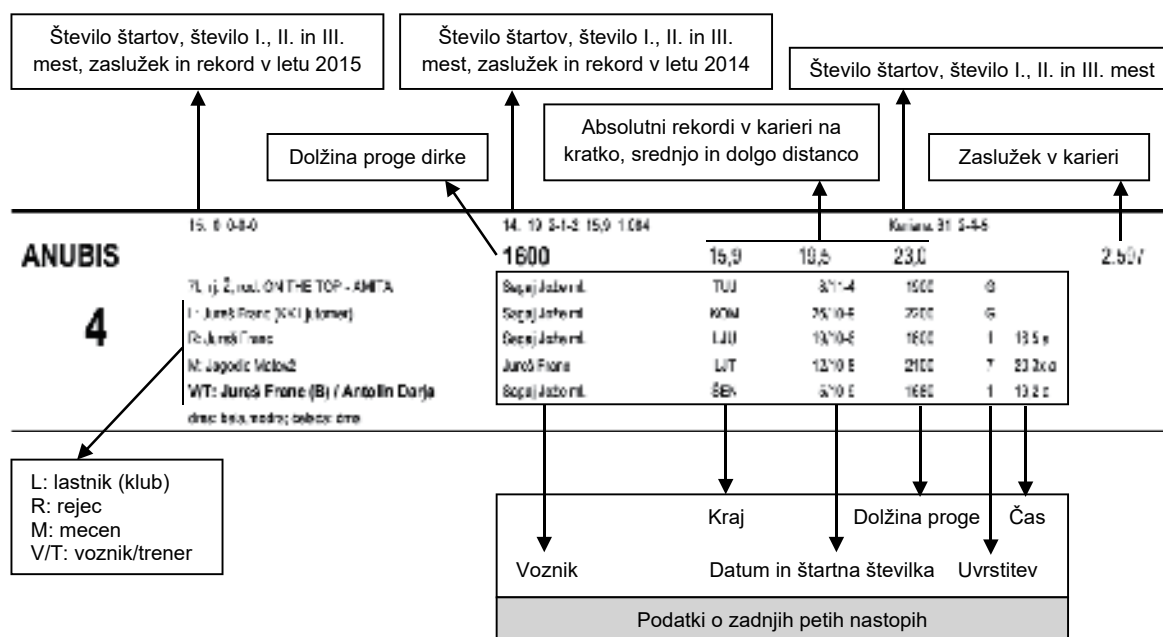

21: 5 2-0-1 18,8 1.053	20: 9 0-1-1 19,1 540	Kariera: 54 10-7-5					
FLOTO	2100	16,9	18,2	0,0			6.891
8l., rj. Ž, rod: MYSTICAL CROWN - FRISA - IL FULMA	Seršen Branko	ŠEN	24/7-4	1680	1	18,8 a	
L: Kosi Alojz (KK Ljutomer)	Seršen Branko	KRI	18/7-6	2170	1	21,3 a	
R: Vrbnjak Zlatko	Seršen Branko	LJT	20/6-7	2100	7	23,0 a	
M:	Seršen Branko	KOM	23/5-5	1840	3	22,6 a	
PŠ	Seršen Branko	LJU	9/5-2	2100	G		
V/T: Seršen Branko (B) / Seršen Branko							
dres: bela,modra,rumena; čelada: bela							
21: 6 2-3-0 18,9 1.513	20: 3 0-0-0 18,4 185	Kariera: 30 8-8-0					
ULFAST (IT)	2100	16,8	17,0	0,0			6.034
8l., rj. Ž, rod: ECHO' DEI VELTRI - ARWEN JET	Žan Milan	LJU	8/8-8	2100	1	19,8 a	
L: Bergant Matjaž (KK Komenda)	Žan Milan	ŠEN	24/7-3	1680	2	18,9 a	
R: Italija	Žan Milan	KRI	18/7-5	2170	2	21,4 a	
M:	Habjan Maša	LEN	13/6-4	1700	GC		
PŠ	Žan Milan	KRŠ	6/6-2	1600	1	19,8 a	
V/T: Žan Milan (T) / Bergant Matjaž							
dres: črna,rdeča,srebna; čelada: črna,siva							

AGRA