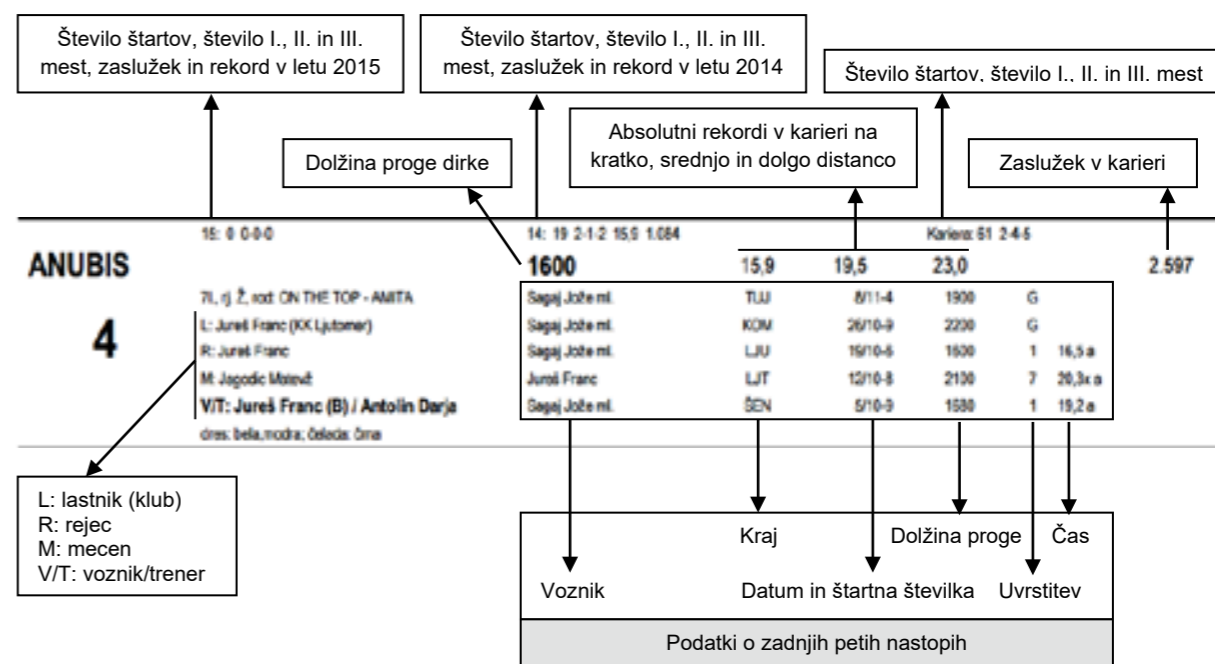

IZTOK BE 10 13l., rj. Ž, rod: TASSEL TUTILUREN - IZABELA BE L: Bernardič Uroš (KK Posavje Krško) R: Bernardič Uroš M: V/T: Bernardič Uroš (B) / Bernardič Uroš dres: modra,rdeča; čelada: modra,rdeča	19: 2 0-0-0 18,4 150 18: 12 0-0-6 16,4 1.324 Kariera: 97 10-6-13	2100 15,3 17,9 21,1 8.666	LEN KRŠ KOM ŠEN KOM	25/6-7 2/6-4 1/12-1 14/10-8 23/9-4	1700 2100 1820 2080 3240	5 4 3 3 3	18,4 a 19,4 a 21,0 21,2 a 22,3
ELISA GALI (FR) 11 5l., tem.rj. K, rod: QUAI BOURBON - PASADENA GRANDE L: Judež Jože (KK Šentjemej) R: Francija M: V/T: Žan Milan (T) / Judež Jože dres: črna,rdeča,srebna; čelada: črna,siva	19: 7 2-1-2 16,9 2.437 18: 3 0-0-1 19,2 282 Kariera: 10 2-1-3	2100 16,9 17,1 0,0 2.719	LJU LJU Bad LJT KRŠ	207-11 30/6-1 24/6-8 16/6-1 2/6-3	1600 2100 2100 2160 1600	4 3 1 1 2	16,9 a 17,1 a 18,8 a 19,1 17,3 a
ZENITH DU KRAS (IT) 12 4l., rj. Ž, rod: NAGLO - POIANA DU KRAS L: Gostišče Pr Kovač, Andrej Marinšek s.p. (KK Komenda) R: Italija M: V/T: Marinšek Andrej (P) / Marinšek Andrej dres: modra,rumena; čelada: bela	19: 2 0-0-0 18: 0 0-0-0 Kariera: 2 0-0-0	2100 16,3 18,1 0,0 4.850	TUJ TUJ	22/7-6 2/7-9	1660 1660	G D	

Napoved organizatorja: 2. DEMPER – 9. LUŠT – 6 ANINA SAXO
Možno presenečenje: 5. JUST DO IT

MAJA KRISTL, dr. med.