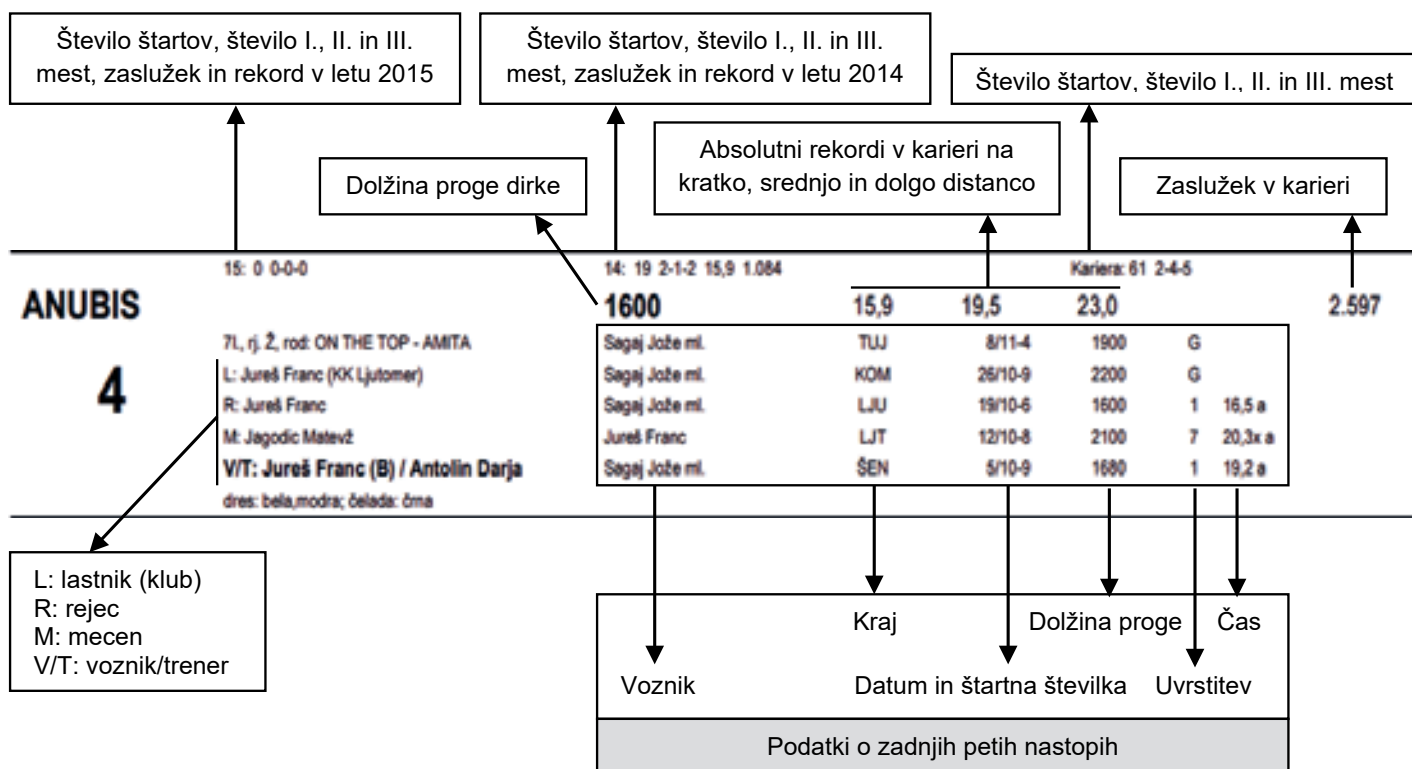

TUJ

10/12-1

2850

D

ZŠ

dres: bela,modra,siva; čelada: bela

POKROVITELJ: Kasaški klub Stožice
Avtoštart za 3 do 14-letne EU kasače z zaslužkom do 12.000 €

17:30