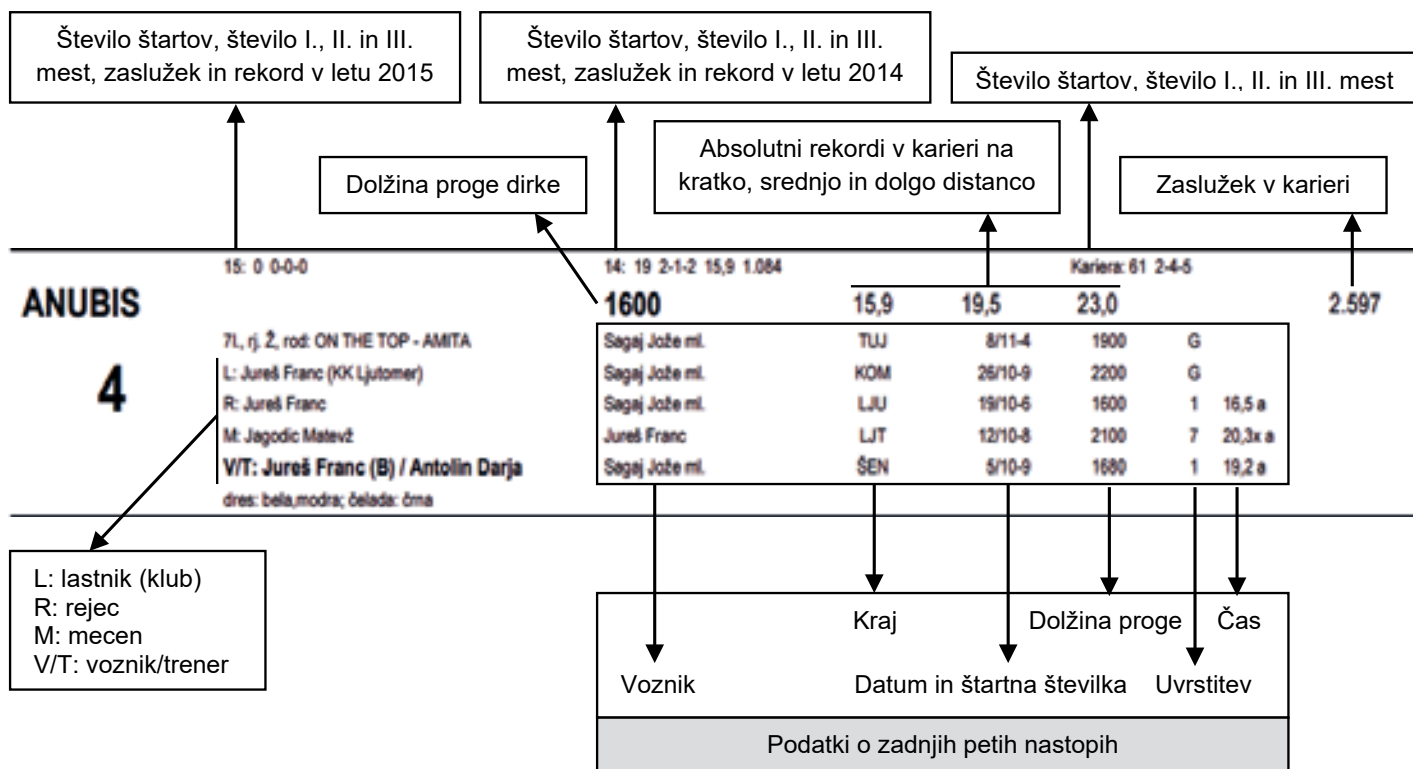

Hidrotehnik

Vodnogospodarsko podjetje d.o.o.