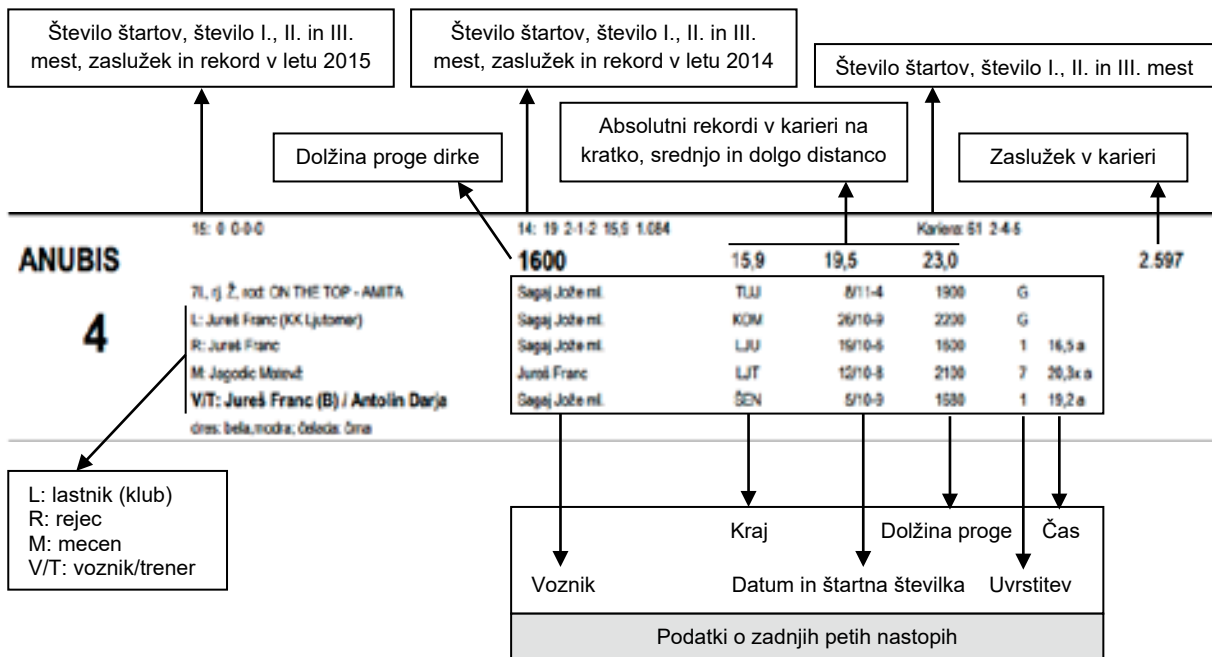

19: 9 0-0-0 18,6 63

18: 7 0-1-1 20,7 649

Kariera: 19 0-1-1

DOMENIKA DŽ

1600

18,6

21,0

0,0

712

10

7l., rj. K, rod: SAXON MS - DESA I
L: Debelak Žarko (KD Sl. Gorice Lenart)
R: Debelak Žarko
M:
V/T: Debelak Žarko (T) / Debelak Žarko
dres: bela,modra,rdeča; čelada: bela

Debelak Žarko	LJT	20/10-1	2100	DIST	
Debelak Žarko	LJT	15/9-1	2100	DIST	
Debelak Žarko	LJT	25/8-1	2100	DIST	23,6 a
Debelak Žarko	LJT	4/8-2	2100	6	24,8 a
Debelak Žarko	LEN	25/6-1	1700	6	19,5 a

Napoved organizatorja: 5 ZELEN TOMAŽIČ - 6 EMMA DREAM - 4 NANCY DI GENIO

Možno presenečenje: 3 LADY PRINCESS

Hidrotehnik

Vodnogospodarsko podjetje d.d.