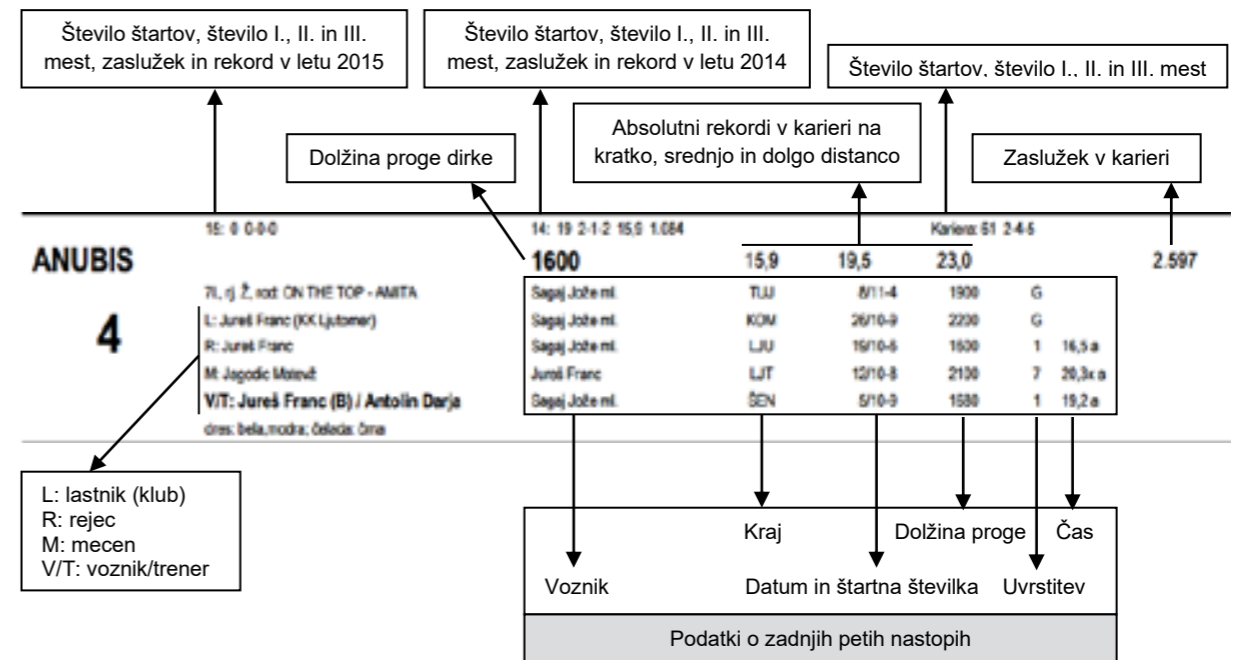

Napoved organizatorja: BRANDY (6) – BRILJANTINA PEŠKA (5) – NANCY DI GENIO (4)

Možno presenečenje: ZELEN TOMAŽIČ (8)