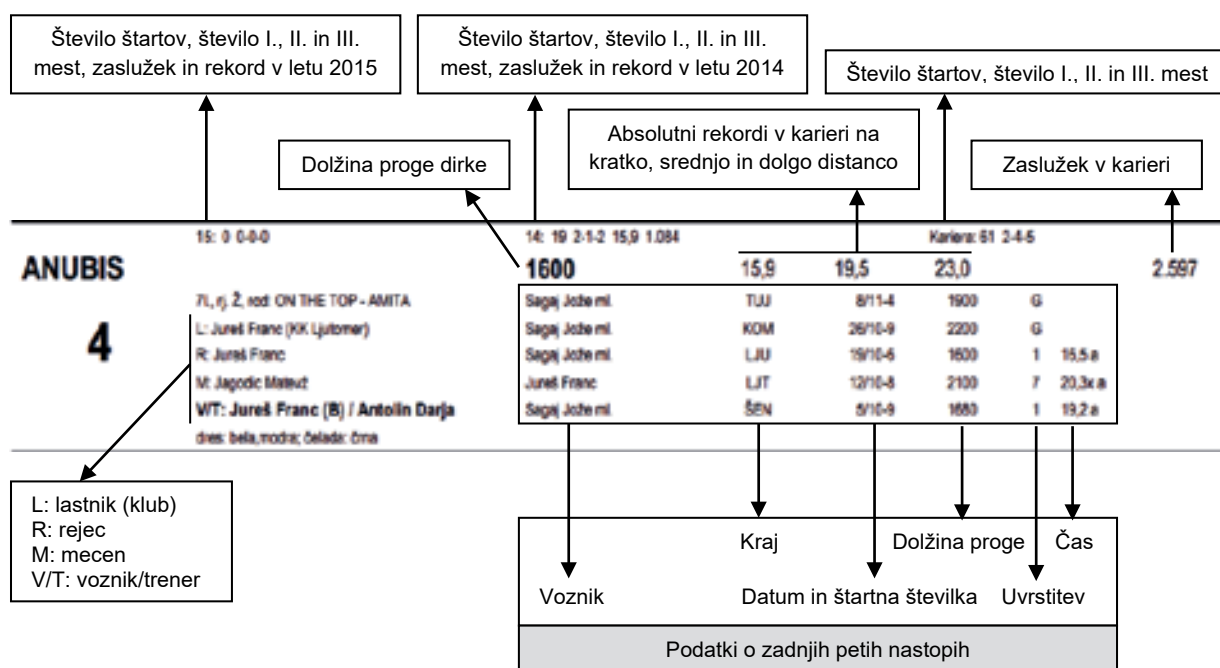

https://www.nijz.si/sites/www.nijz.si/files/uploaded/higienska_navodila_za_uporabo_in_ciscenje_javnih_sanitarij.pdf

Drugo

Koledar dirk 2021		
DATUM	ORGANIZATOR	
19.9.2021	KK Ljutomer	Kvalifikacije DP2, DP3
3.10.2021	KK Šentjernej	
10.10.2021	KK Ljutomer	DP2, Spominska dirka Ludvika Slaviča st., Dirka maturantov GFML
17.10.2021	KK Stožice	Jesenski kriterij
7.11.2021	KK Komenda	