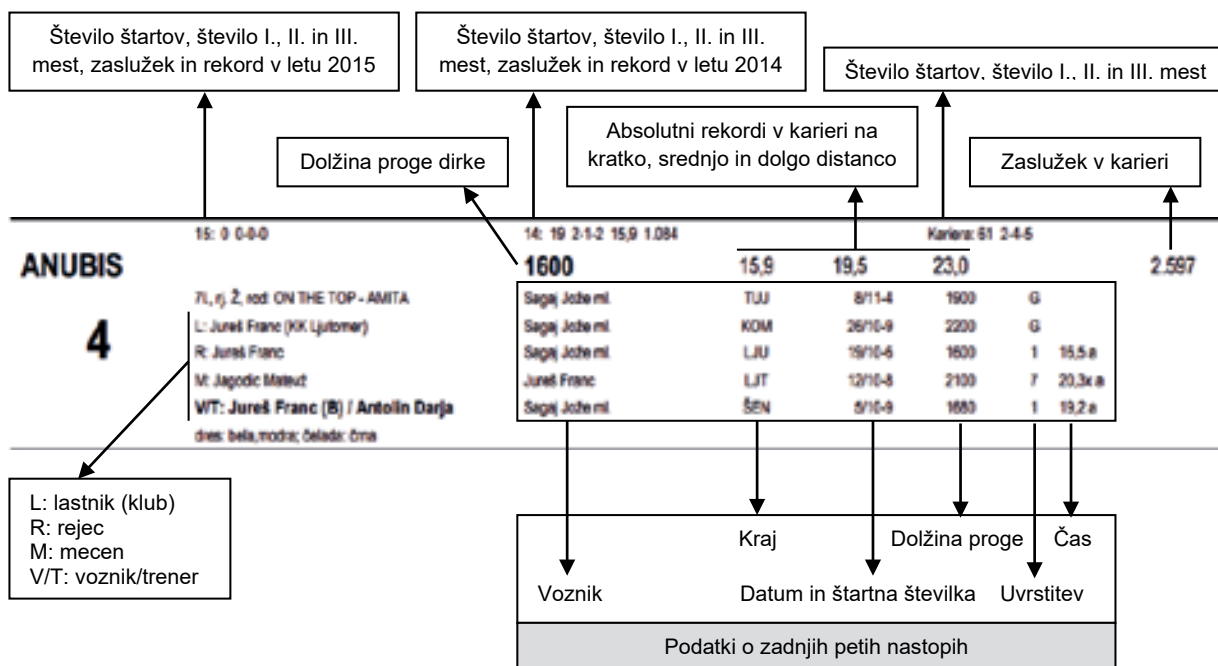

ELEKTROINSTALACIJE